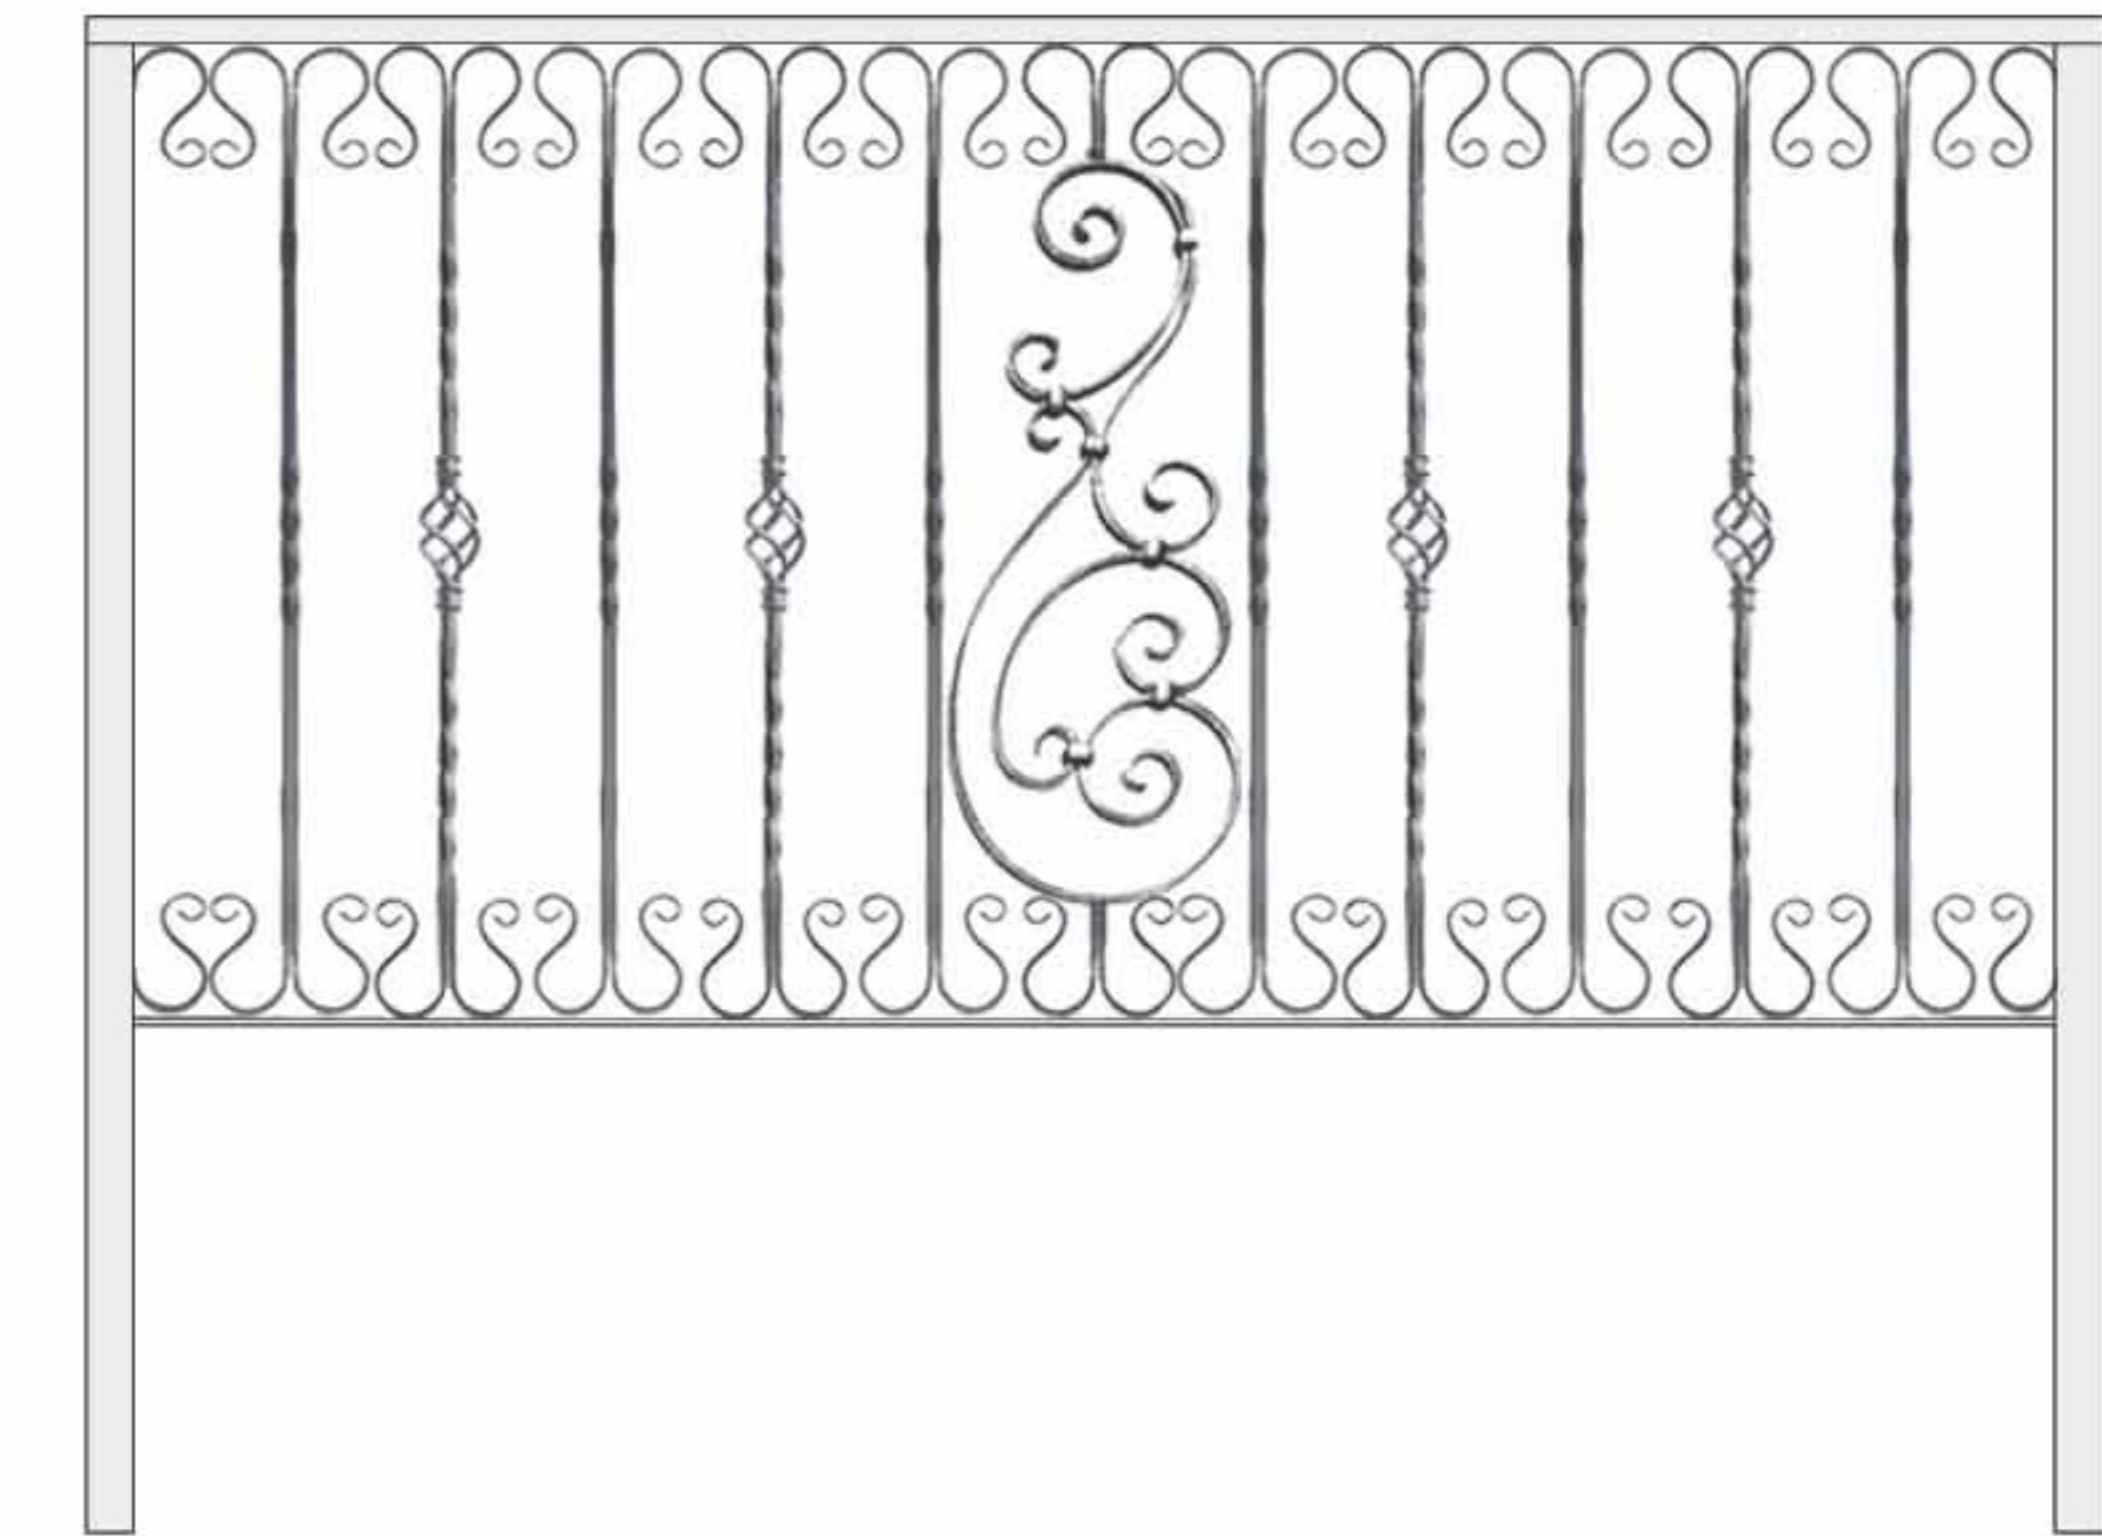

□40x40mm角柱

■14x14mm角棒

48x12mmハンドレール

□注意事項□

- ・商品はハンドメイド製作の為、イメージと若干違う場合がございます。
- ・亜鉛メッキ加工の際に、±2mm程度の誤差が出る場合がございます。
- ・装飾パーツについては在庫状況により変更になる場合がございます。
- ・工場製品のような仕上がりではなくハンドメイドの風合いがある仕上がりです。

「図面の最終確認は必ずお客様にてご確認頂きます様よろしくお願い致します。」

正面左側
エクステリアフェンス デザイン詳細