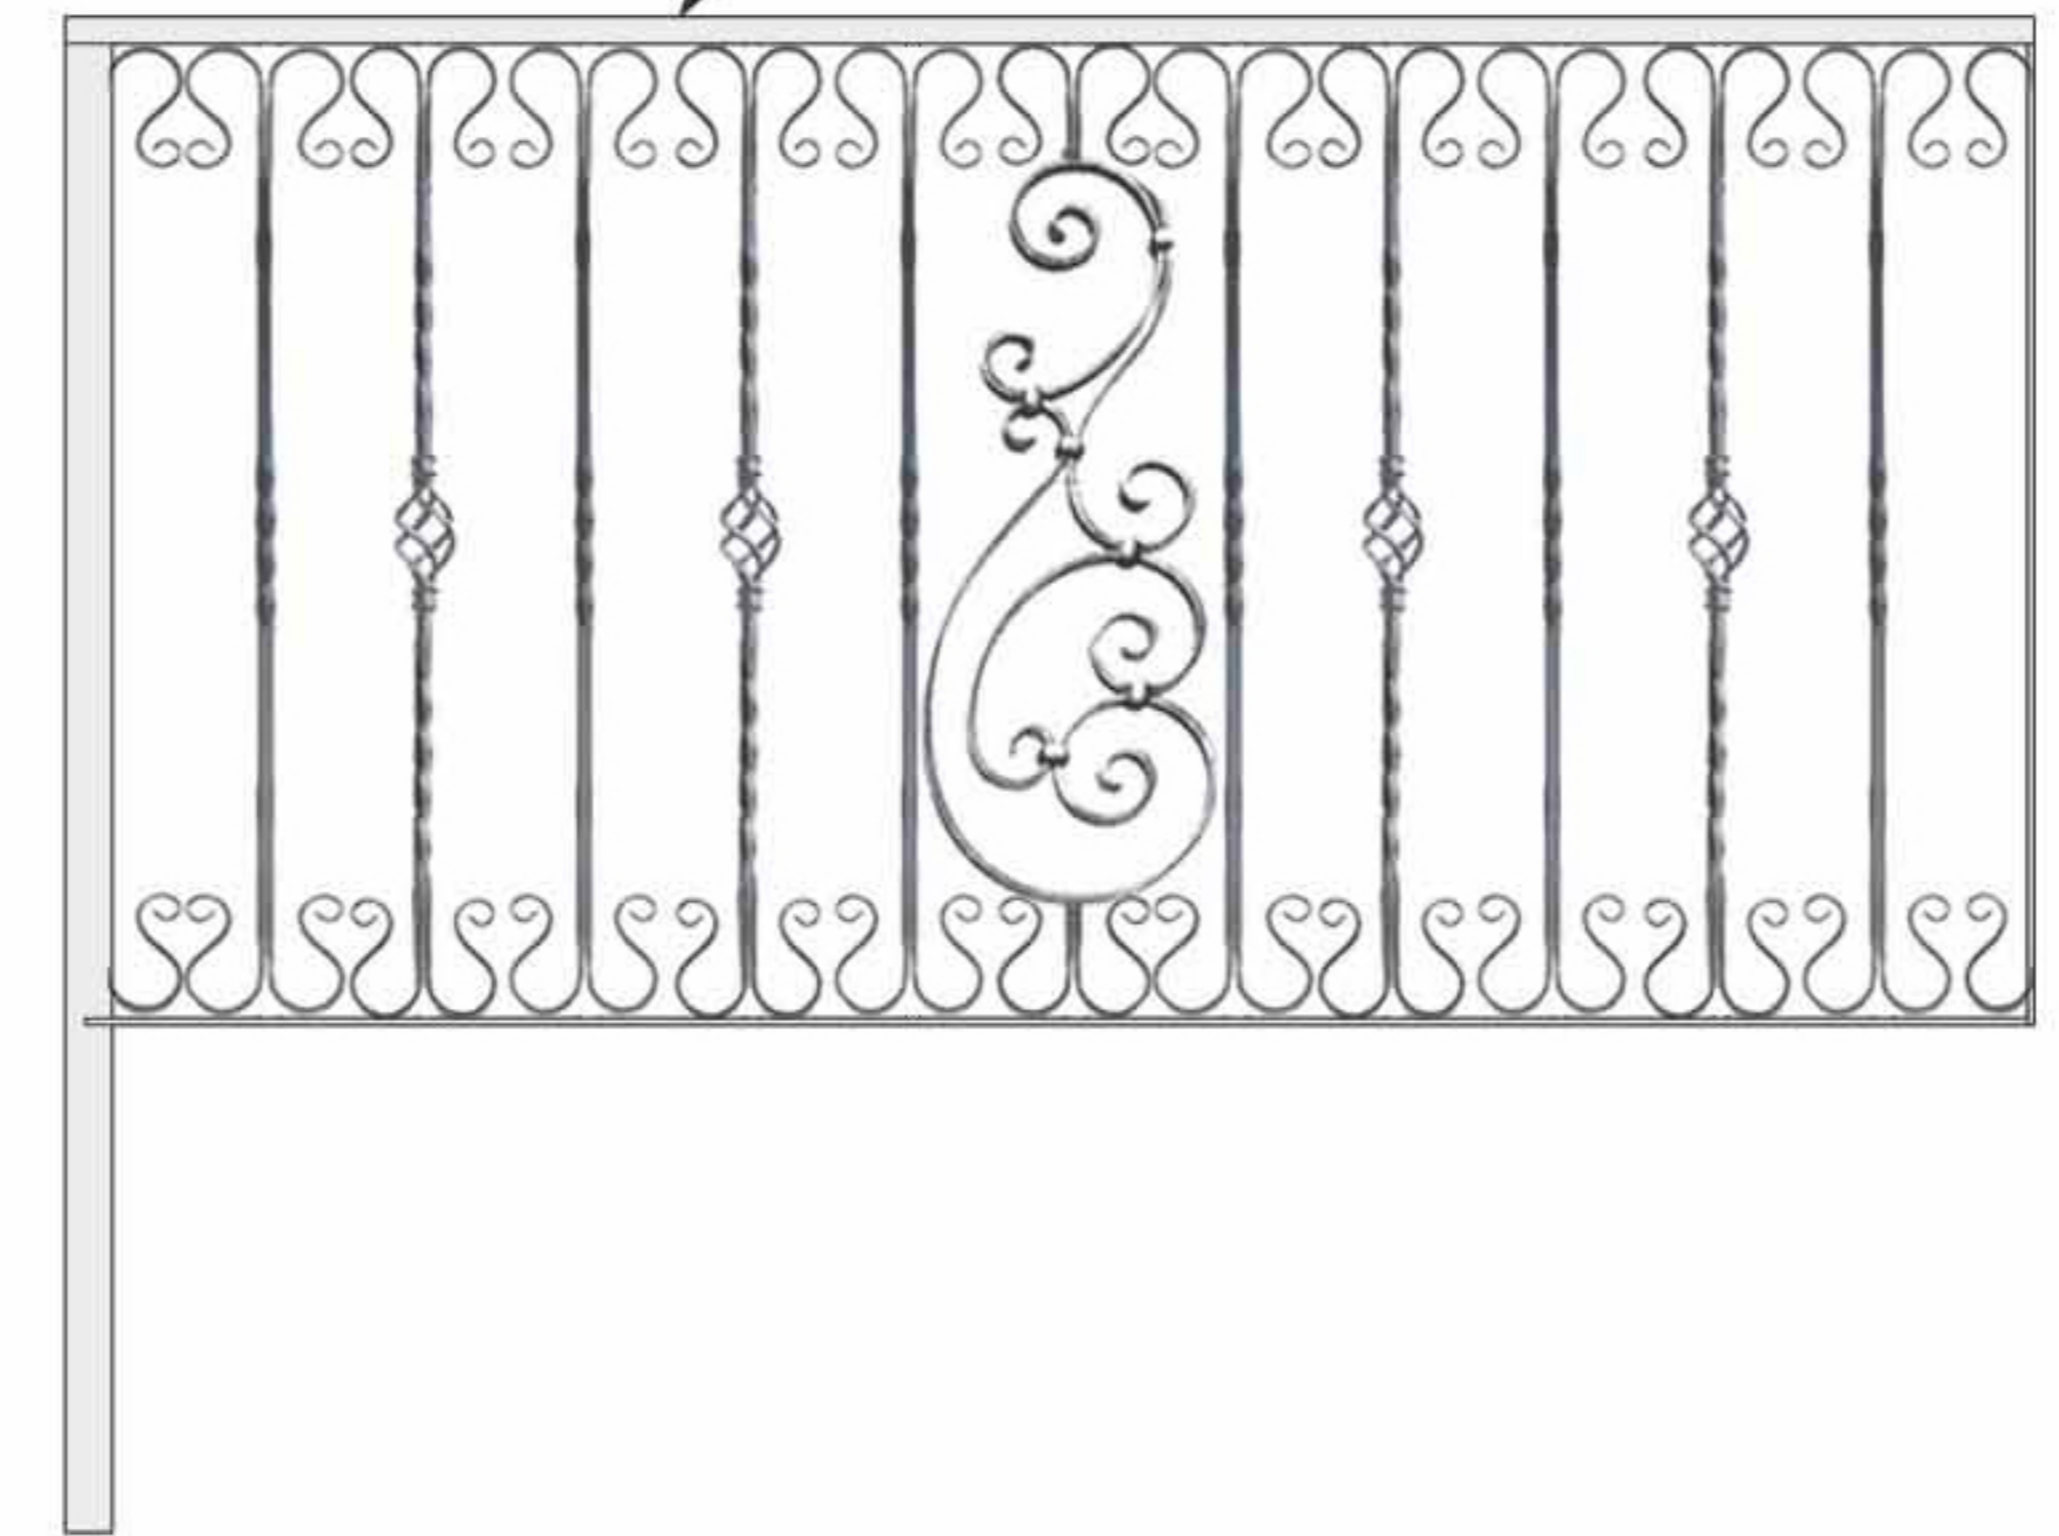

□40x40mm角柱

■14x14mm角棒

48x12mmハンドレール

□注意事項□

- ・商品はハンドメイド製作の為、イメージと若干違う場合がございます。
- ・亜鉛メッキ加工の際に、±2mm程度の誤差が出る場合がございます。
- ・装飾パーツについては在庫状況により変更になる場合がございます。
- ・工場製品のような仕上がりではなくハンドメイドの風合いがある仕上がりです。

「図面の最終確認は必ずお客様にてご確認頂きます様よろしくお願い致します。」

正面左側
エクステリアフェンス デザイン詳細