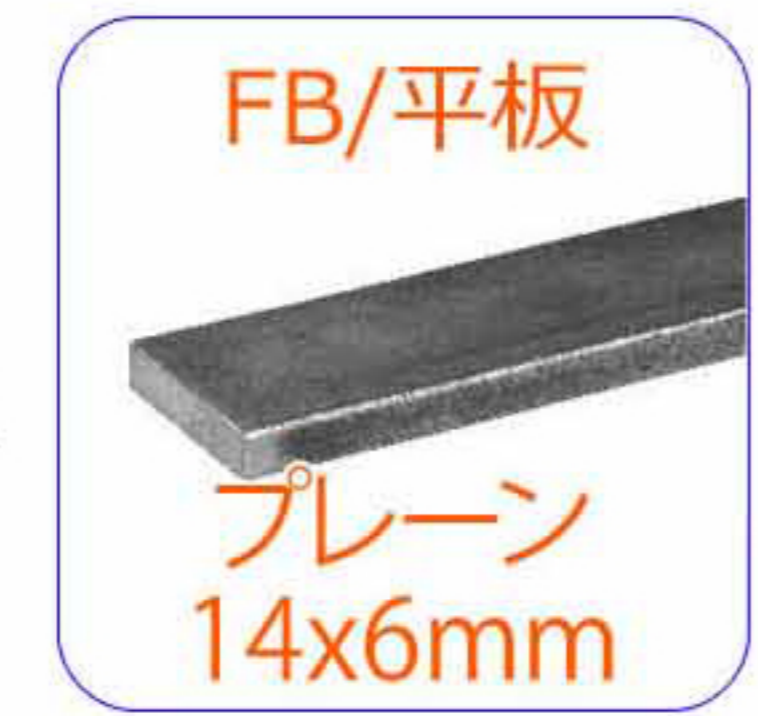

□40x40mm角柱

■14x14mm角棒

48x12mmハンドレール

□注意事項□

- ・商品はハンドメイド製作の為、イメージと若干違う場合がございます。
- ・亜鉛メッキ加工の際に、±2mm程度の誤差が出る場合がございます。
- ・装飾パーツについては在庫状況により変更になる場合がございます。
- ・工場製品のような仕上がりではなくハンドメイドの風合いがある仕上がりです。

「図面の最終確認は必ずお客様にてご確認頂きます様よろしくお願い致します。」

正面左側
エクステリアフェンス デザイン詳細