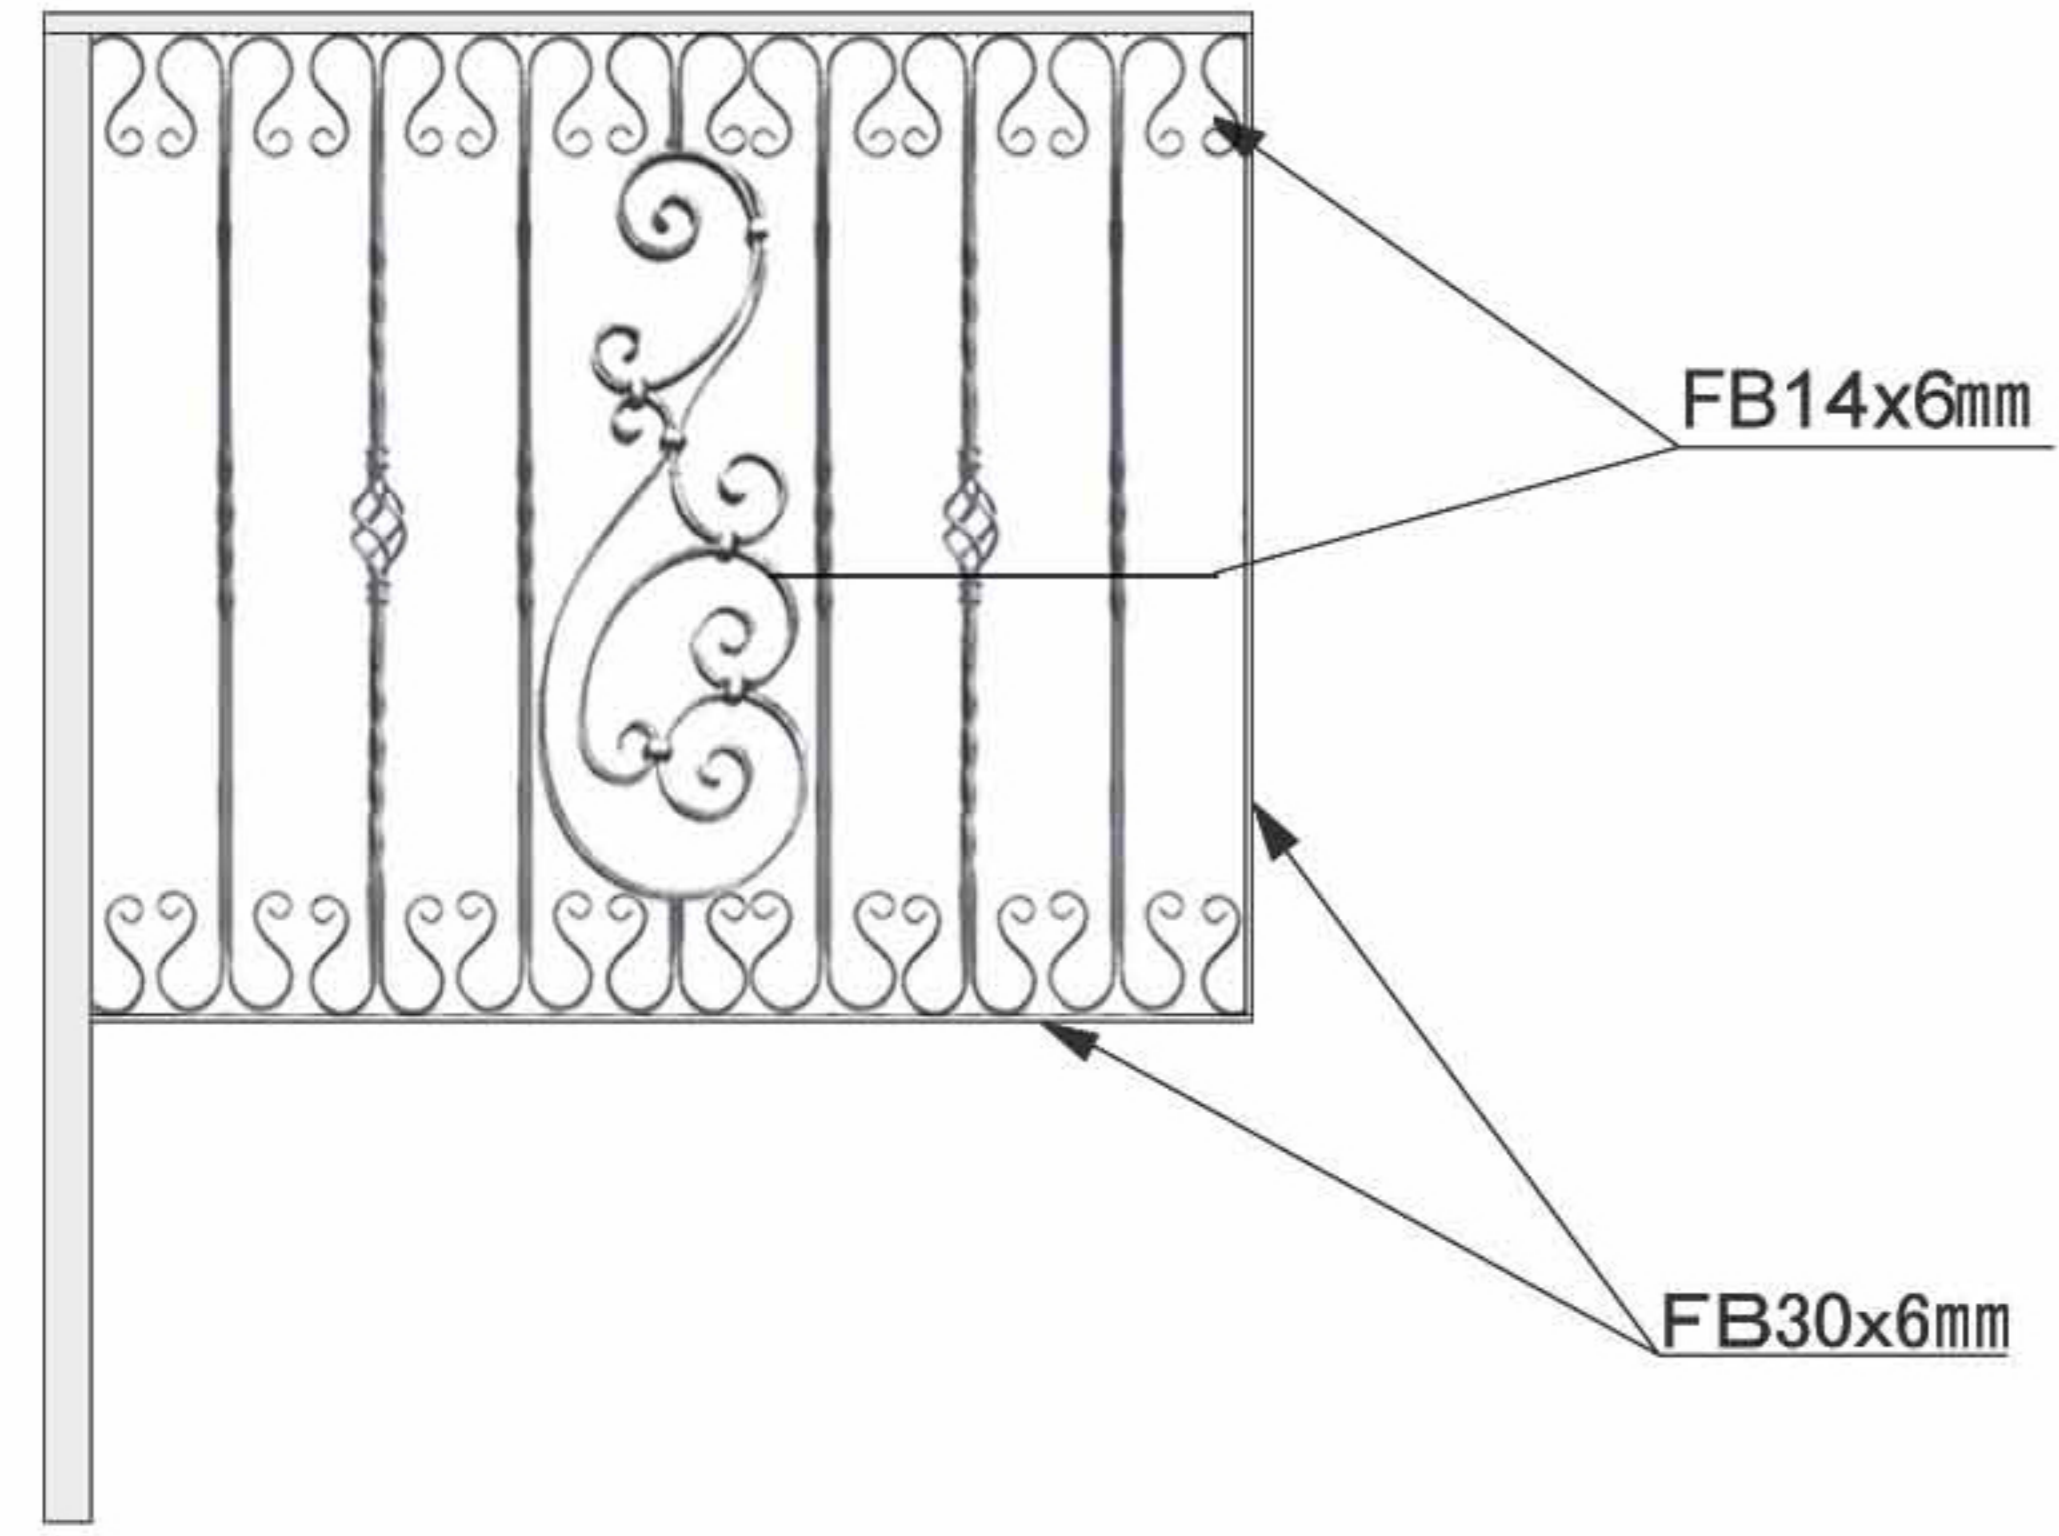

□40x40mm角柱

■14x14mm角棒

48x12mmハンドレール

□注意事項□

- ・商品はハンドメイド製作の為、イメージと若干違う場合がございます。
- ・亜鉛メッキ加工の際に、±2mm程度の誤差が出る場合がございます。
- ・装飾パーツについては在庫状況により変更になる場合がございます。
- ・工場製品のような仕上がりではなくハンドメイドの風合いがある仕上がりです。

「図面の最終確認は必ずお客様にてご確認頂きます様よろしくお願い致します。」

正面左側
エクステリアフェンス デザイン詳細