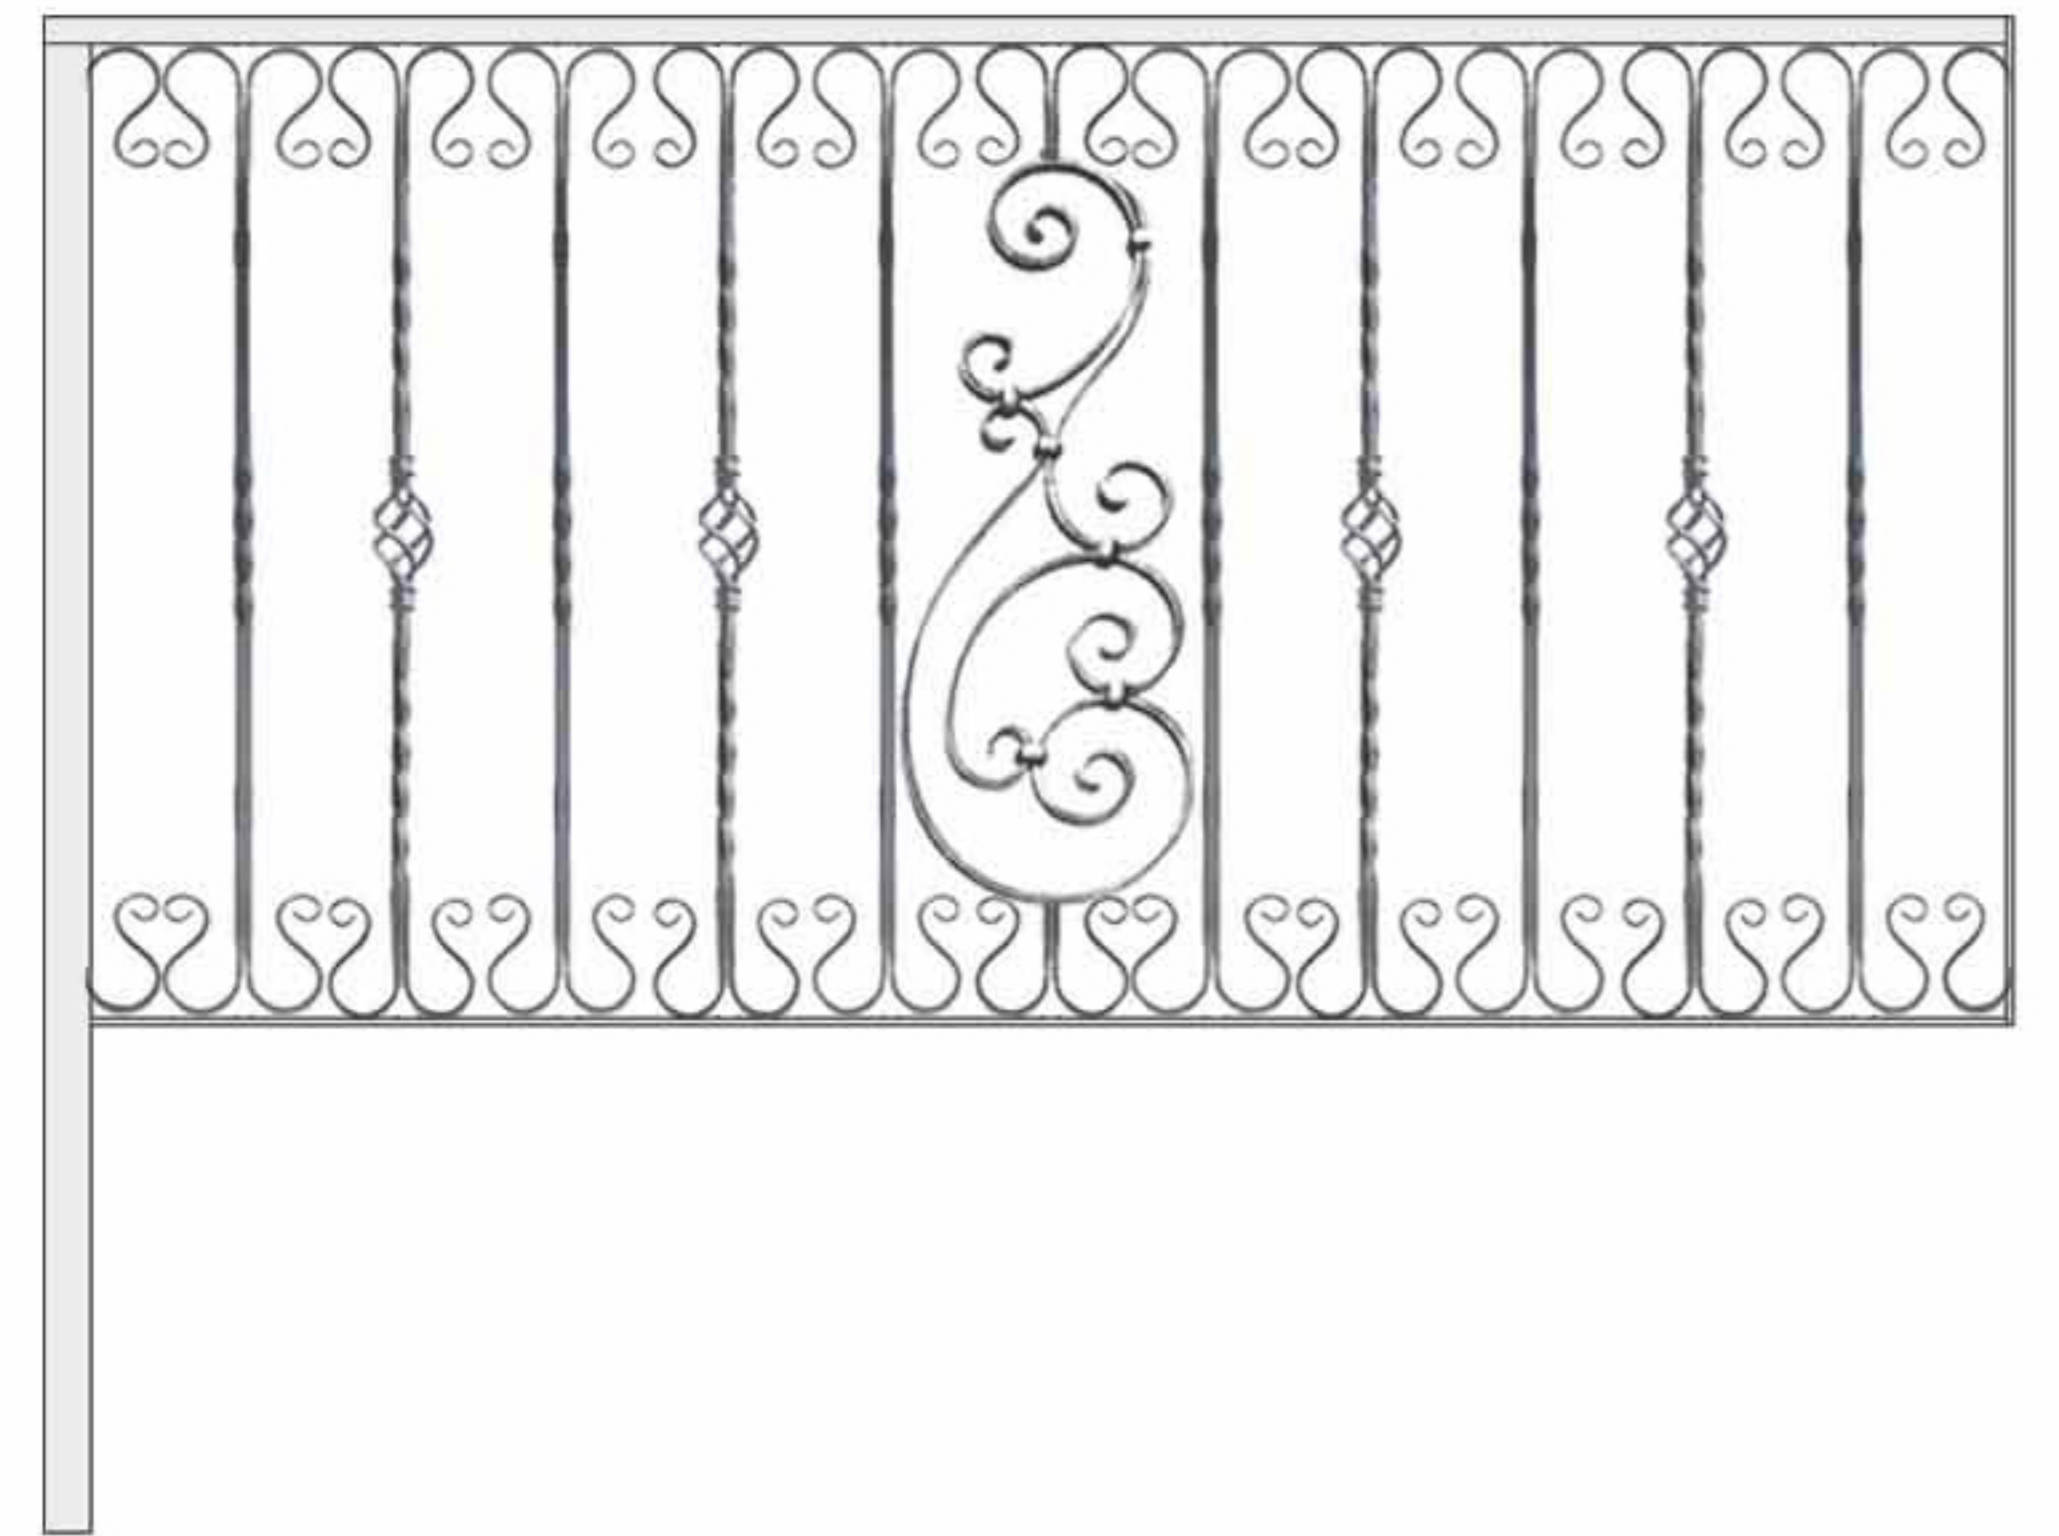

□40x40mm角柱

■14x14mm角棒

48x12mmハンドレール

□注意事項□

- ・商品はハンドメイド製作の為、イメージと若干違う場合がございます。
- ・亜鉛メッキ加工の際に、±2mm程度の誤差が出る場合がございます。
- ・装飾パーツについては在庫状況により変更になる場合がございます。
- ・工場製品のような仕上がりではなくハンドメイドの風合いがある仕上がりです。

「図面の最終確認は必ずお客様にてご確認頂きます様よろしくお願い致します。」

正面左側
エクステリアフェンス デザイン詳細