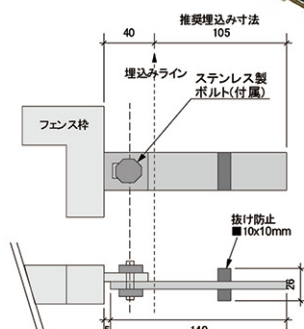

お届けすぐの通常在庫品!

フェンスコレクション

デザイナーとアイアン職人が
創り出すアイアン&アルミアート作品

■ Lester Exterior Fence / ver.02

ロートアイアン / ロートアルミ [レスターエクステリアフェンス ver.02]

ハンドメイドでひとつずつ丁寧に作り上げた素敵な**エクステリアフェンス**。
本格派のお客様にはロートアイアン製、又はメンテナンスが楽なロートアルミ製をご用意。
どちらも重厚感を引き立てるエイジング加工されたシルバークラック色がエクステリアを
ひとランク上の外観に仕上げます。他では味わえない質感と雰囲気をも本格志向のお客様に。

本格派ロートアイアン製

メンテナンスは必要だが、年月と共に
風合いを増していく重厚感たっぷりの
ロートアイアン製。本格派志向の方に。

機能派ロートアルミ製

メンテナンスフリーで重量が軽いアルミ
は施工とメンテがとても楽なのが◎。
見た目はアイアンとほぼ変わりません。

選択可

■ 施工サイズ

柱(3種類)

ステンレス製ボルト接続
(若干の位置調整可能)

埋込み金具