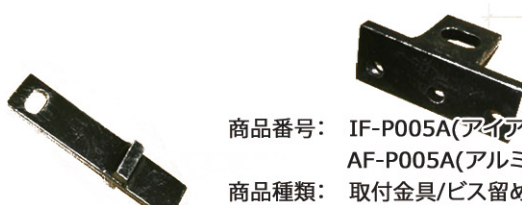

本格派ロートアイアン製

メンテナンスは必要だが、年月と共に
 風合いを増していく重厚感たっぷりの
 ロートアイアン製。本格派志向の方に。

機能派ロートアルミ製

メンテナンスフリーで重量が軽いアルミ
 は施工とメンテがとても楽なのが◎。
 見た目はアイアンとほぼ変わりません。

選択可

■ 施工サイズ

柱(3種類)

ステンレス製ボルト接続
 (若干の位置調整可能)

埋込み金具

フェンス用柱/地中埋込み施工

- 片耳タイプ 商品番号: IF-P001A(アイアン製)
商品番号: AF-P001A(アルミ製)
- 両耳タイプ 商品番号: IF-P002A(アイアン製)
商品番号: AF-P002A(アルミ製)
- 直角タイプ 商品番号: IF-P003A(アイアン製)
商品番号: AF-P003A(アルミ製)

ロートアイアン製

商品番号: IF-002A
商品種類: フェンス本体
本体重量: 約25KG/枚
仕上塗装: シルバーブラック/半艶

ロートアルミ製

商品番号: AF-002A
商品種類: フェンス本体
本体重量: 約15KG/枚
仕上塗装: シルバーブラック/半艶

商品番号: IF-P005A(アイアン製)
AF-P005A(アルミ製)
商品種類: 取付金具/ビス留めタイプ

商品番号: IF-P004A(アイアン製)
AF-P004A(アルミ製)
商品種類: 取付金具/埋込みタイプ

■矢じり/剣先

■縦棒

角棒

■曲線装飾