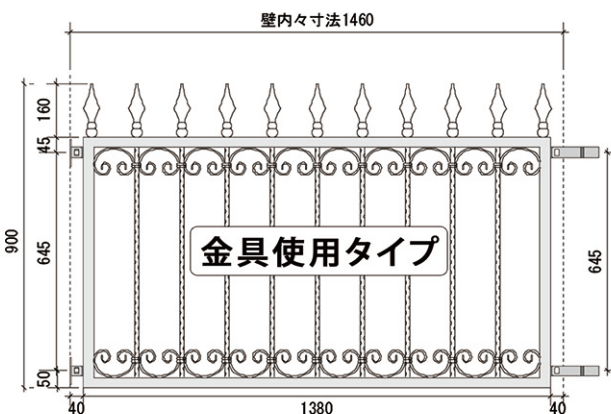

本格派ロートアイアン製

メンテナンスは必要だが、年月と共に
 風合いを増していく重厚感たっぷりの
 ロートアイアン製。本格派志向の方に。

機能派ロートアルミ製

メンテナンスフリーで重量が軽いアルミ
 は施工とメンテがとても楽なのが◎。
 見た目はアイアンとほぼ変わりません。

選択可

■ 施工サイズ

柱(3種類)

ステンレス製ボルト接続
 (若干の位置調整可能)