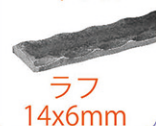

■曲線装飾

FB/平板