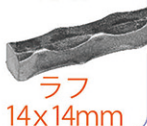

埋込み金具

フェンス用柱/地中埋込み施工

- 片耳タイプ 商品番号: IF-P001A(アイアン製)
商品番号: AF-P001A(アルミ製)
- 両耳タイプ 商品番号: IF-P002A(アイアン製)
商品番号: AF-P002A(アルミ製)
- 直角タイプ 商品番号: IF-P003A(アイアン製)
商品番号: AF-P003A(アルミ製)

ロートアイアン製

商品番号: IF-002A
商品種類: フェンス本体
本体重量: 約25KG/枚
仕上塗装: シルバーブラック/半艶

ロートアルミ製

商品番号: AF-002A
商品種類: フェンス本体
本体重量: 約15KG/枚
仕上塗装: シルバーブラック/半艶

商品番号: IF-P005A(アイアン製)
AF-P005A(アルミ製)
商品種類: 取付金具/ビス留めタイプ

商品番号: IF-P004A(アイアン製)
AF-P004A(アルミ製)
商品種類: 取付金具/埋込みタイプ

■矢じり/剣先

■縦棒

角棒

■曲線装飾