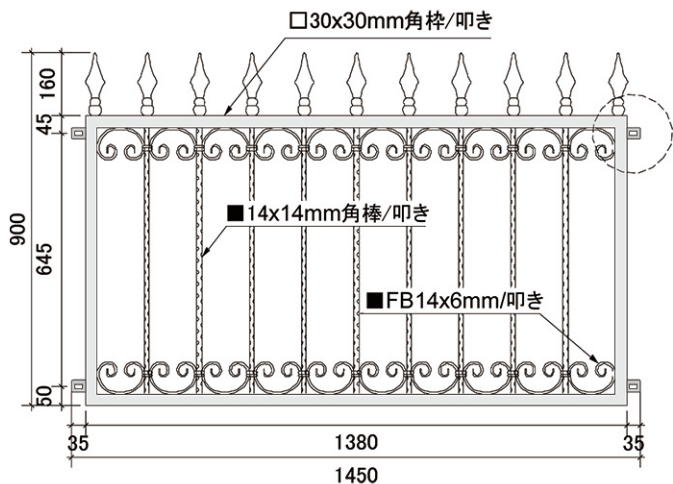

本格派ロートアイアン製

メンテナンスは必要だが、年月と共に
 風合いを増していく重厚感たっぷりの
 ロートアイアン製。本格派志向の方に。

機能派ロートアルミ製

メンテナンスフリーで重量が軽いアルミ
 は施工とメンテがとても楽なのが◎。
 見た目はアイアンとほぼ変わりません。

選択可

■ 施工サイズ

柱(3種類)

ステンレス製ボルト接続
 (若干の位置調整可能)

埋込み金具

フェンス用柱/地中埋込み施工

- 片耳タイプ 商品番号: IF-P001A(アイアン製)
商品番号: AF-P001A(アルミ製)
- 両耳タイプ 商品番号: IF-P002A(アイアン製)
商品番号: AF-P002A(アルミ製)
- 直角タイプ 商品番号: IF-P003A(アイアン製)
商品番号: AF-P003A(アルミ製)

ロートアイアン製

商品番号: IF-002A
商品種類: フェンス本体
本体重量: 約25KG/枚
仕上塗装: シルバーブラック/半艶