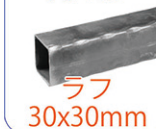

■フェンス柱

角パイプ