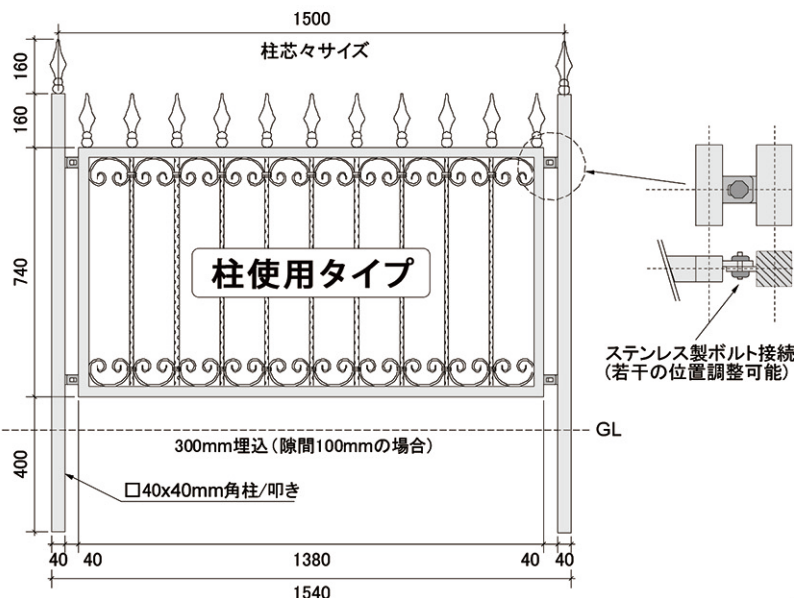

本格派ロートアイアン製

メンテナンスは必要だが、年月と共に
 風合いを増していく重厚感たっぷりの
 ロートアイアン製。本格派志向の方に。

機能派ロートアルミ製

メンテナンスフリーで重量が軽いアルミ
 は施工とメンテがとても楽なのが◎。
 見た目はアイアンとほぼ変わりません。

選択可

■ 施工サイズ

柱(3種類)

ステンレス製ボルト接続
 (若干の位置調整可能)