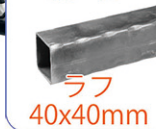

埋込み金具

フェンス用柱/地中埋込み施工

- 片耳タイプ 商品番号: IF-P001A(アイアン製)
商品番号: AF-P001A(アルミ製)
- 両耳タイプ 商品番号: IF-P002A(アイアン製)
商品番号: AF-P002A(アルミ製)
- 直角タイプ 商品番号: IF-P003A(アイアン製)
商品番号: AF-P003A(アルミ製)

ロートアイアン製

商品番号: IF-002A
商品種類: フェンス本体
本体重量: 約25KG/枚
仕上塗装: シルバーブラック/半艶

ロートアルミ製

商品番号: AF-002A
商品種類: フェンス本体
本体重量: 約15KG/枚
仕上塗装: シルバーブラック/半艶

商品番号: IF-P005A(アイアン製)
AF-P005A(アルミ製)
商品種類: 取付金具/ビス留めタイプ

商品番号: IF-P004A(アイアン製)
AF-P004A(アルミ製)
商品種類: 取付金具/埋込みタイプ

■矢じり/剣先

■縦棒

角棒

■曲線装飾

FB/平板

■フェンス柱

角パイプ

■フェンス柱

角パイプ

工場製品ではなくすべて職人の
ハンドメイド製作です。

(画像と仕上がりが若干違う場合が御座いますのでご了承下さい)