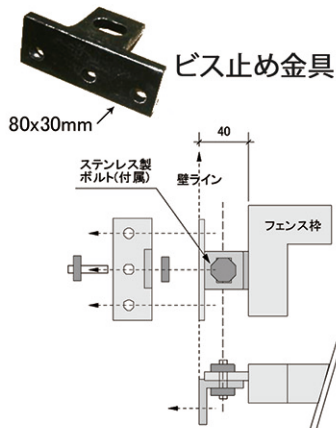

本格派ロートアイアン製

メンテナンスは必要だが、年月と共に
 風合いを増していく重厚感たっぷりの
 ロートアイアン製。本格派志向の方に。

機能派ロートアルミ製

メンテナンスフリーで重量が軽いアルミ
 は施工とメンテがとても楽なのが◎。
 見た目はアイアンとほぼ変わりません。

選択可

■ 施工サイズ

柱(3種類)

ステンレス製ボルト接続
 (若干の位置調整可能)

埋込み金具

フェンス用柱/地中埋込み施工

- 片耳タイプ 商品番号: IF-P001A(アイアン製)
商品番号: AF-P001A(アルミ製)
- 両耳タイプ 商品番号: IF-P002A(アイアン製)
商品番号: AF-P002A(アルミ製)
- 直角タイプ 商品番号: IF-P003A(アイアン製)
商品番号: AF-P003A(アルミ製)

ロートアイアン製

商品番号: IF-002A
商品種類: フェンス本体
本体重量: 約25KG/枚
仕上塗装: シルバーブラック/半艶